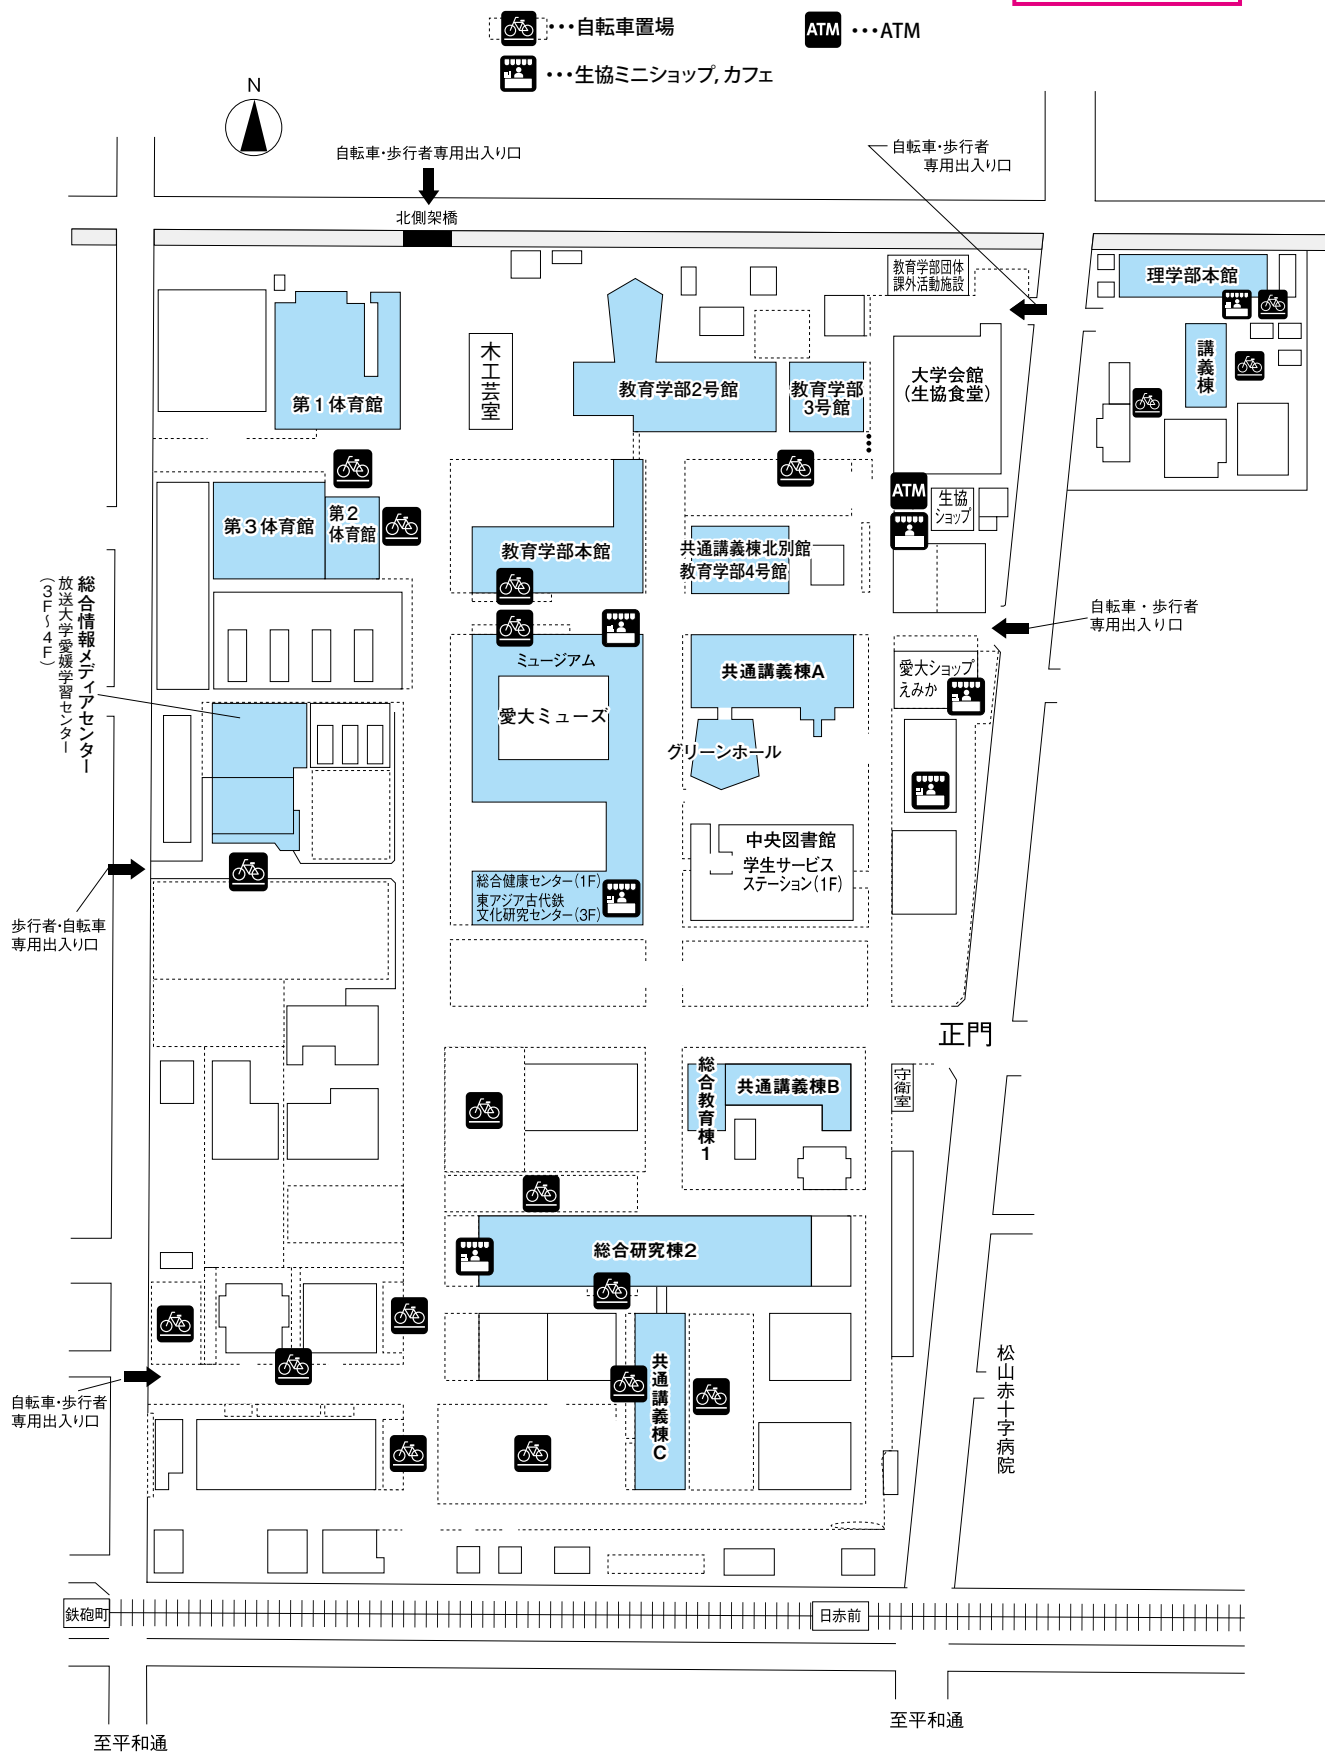

# 愛媛大学城北キャンパス案内図

(法文学部, 教育学部, 社会共創学部, 工学部, 理学部)

キャンパス内  
全面禁煙

**所在地** 松山市文京町3  
**アクセス** JR松山駅から市内電車環状線乗車15分  
「赤十字病院前」下車, 徒歩3分

**駐車場**  
駐車場(車, バイク)はご利用いただけませんので,  
公共の交通機関をご利用ください。

## 松山市会場

### ◎愛媛大学城北キャンパス

所在地

松山市文京町3

アクセス

- ・ JR松山駅から市内電車環状線乗車15分  
「赤十字病院前」下車、徒歩3分

駐車場

駐車場（車、バイク）はご利用いただけませんので、公共の交通機関をご利用ください

### ◎愛媛県立とべ動物園

所在地

伊予郡砥部町上原町240

アクセス

・松山市駅から伊予鉄バス乗車、「とべ動物園」下車、徒歩8分

駐車場

あり（有料：300円）