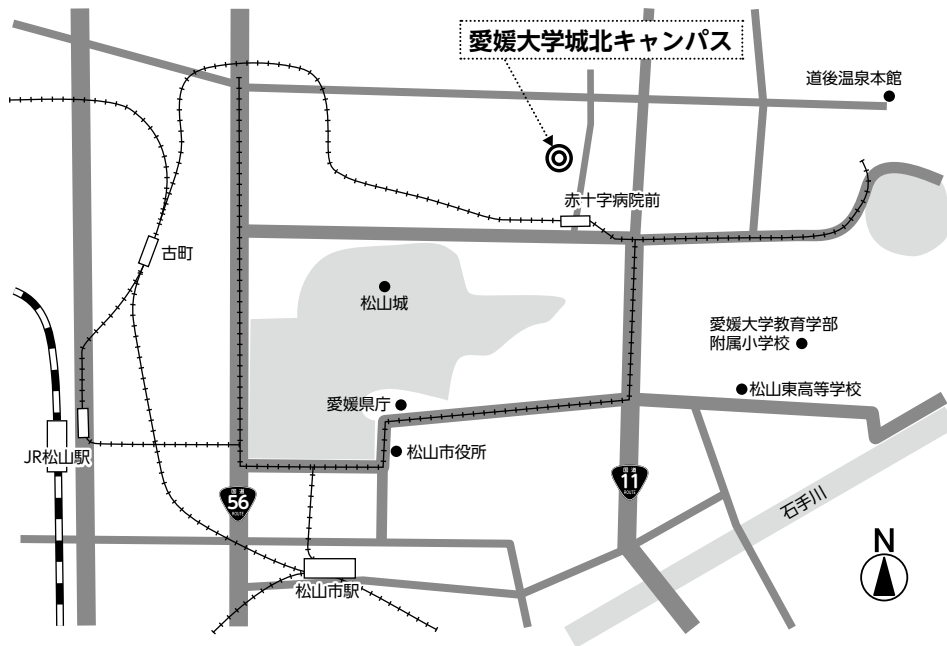

# 愛媛大学城北キャンパス案内図

(法文学部, 教育学部, 社会共創学部, 工学部, 理学部)

キャンパス内  
全面禁煙

**所在地** 松山市文京町3  
**アクセス** JR松山駅から市内電車環状線乗車15分  
「赤十字病院前」下車, 徒歩3分

**駐車場**  
駐車場(車, バイク)はご利用いただけませんので,  
公共の交通機関をご利用ください。

## 松山市会場

### ◎愛媛大学城北キャンパス

所在地

松山市文京町3

アクセス

- ・ JR松山駅から市内電車環状線乗車15分  
「赤十字病院前」下車、徒歩3分

駐車場

駐車場（車、バイク）はご利用いただけませんので、公共の交通機関をご利用ください

### ◎愛媛県立とべ動物園

所在地

伊予郡砥部町上原町240

アクセス

・松山市駅から伊予鉄バス乗車、「とべ動物園」下車、徒歩8分

駐車場

あり（有料：300円）