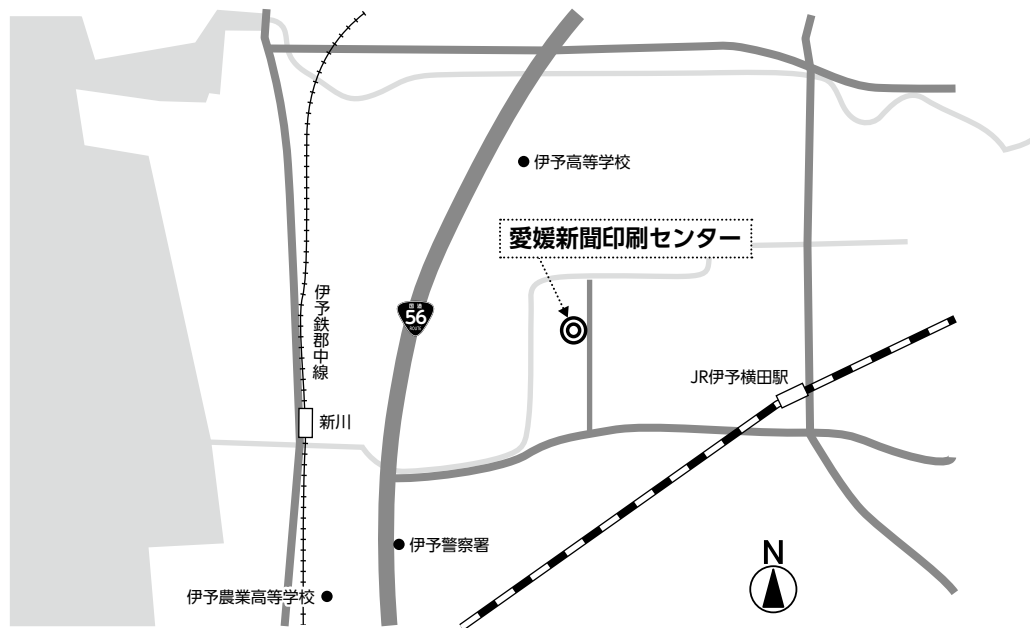

## 松山市会場

### ◎愛媛大学農学部附属農場

所在地

松山市八反地甲498番地

アクセス

- ・ 松山市駅から伊予鉄バス乗車、「新開」下車、徒歩30分
- ・ JR伊予北条駅から約3km（タクシーで約1,000円）

駐車場

あり

## 伊予市会場

### ◎愛媛県立とべ動物園

所在地

伊予郡砥部町上原町240

アクセス

・松山市駅から伊予鉄バス乗車、「とべ動物園」下車、徒歩8分

駐車場

あり（有料：300円）