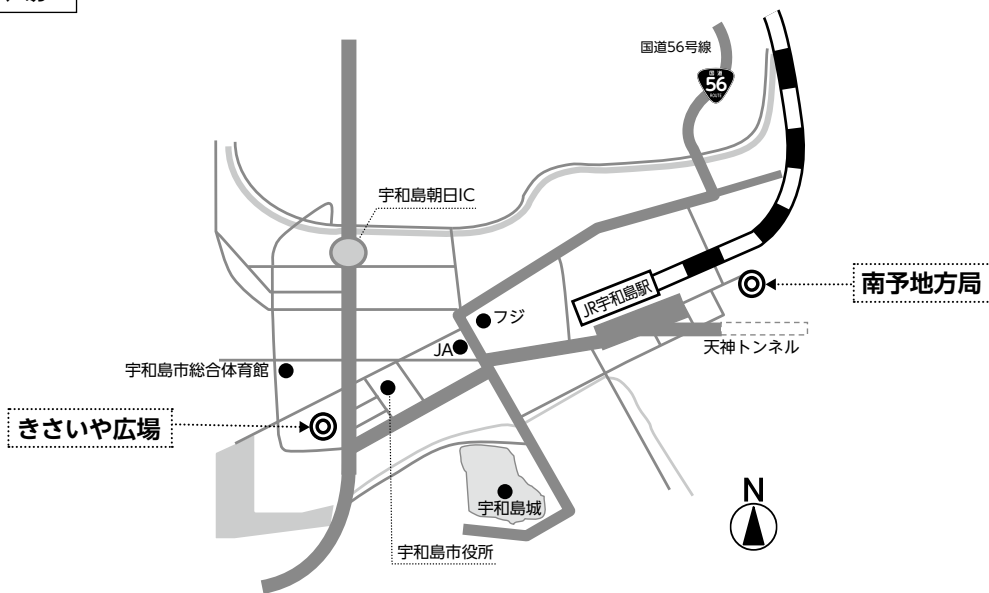

宇和島市会場

◎道の駅みなとオアシスうわじま きさいや広場

所在地

宇和島市弁天町1-318-16

アクセス

- ・JR宇和島駅から1.0km(徒歩13分)

駐車場

第1駐車場はご利用いただけません
(駐車スペースに限りがあります
できるだけ、公共交通機関をご利用ください)

◎南予地方局

所在地

宇和島市天神町7-1

アクセス

- ・JR宇和島駅から徒歩6分

駐車場

駐車場はご利用いただけませんので、
公共の交通機関をご利用ください
車でお越しの方は、近隣の有料駐車場
(駅前にあります)をご利用ください