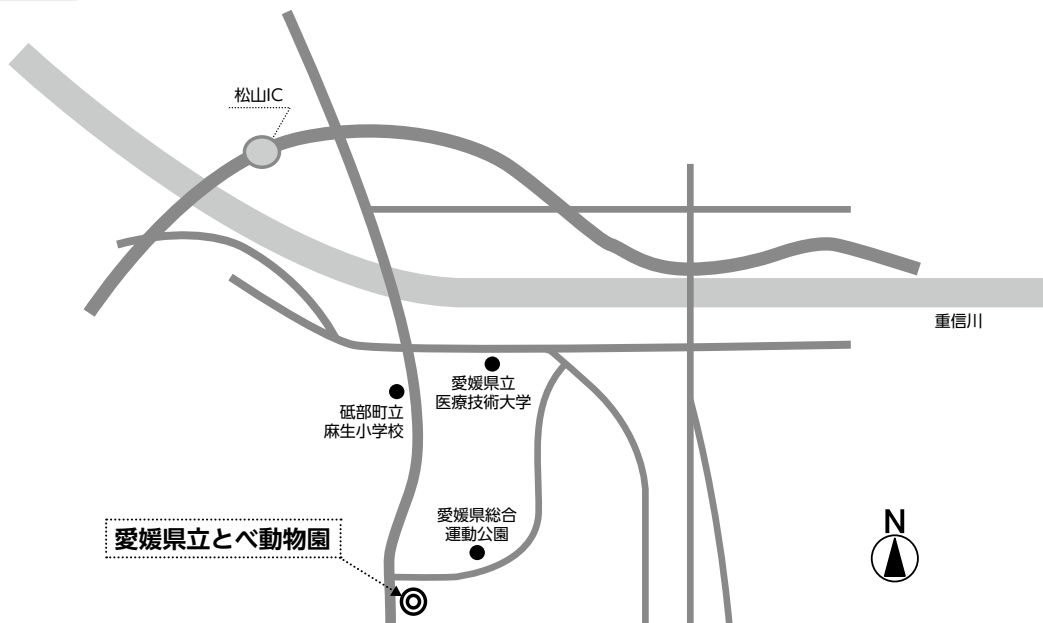

## 伊予市会場

## 砥部町会場

### ◎愛媛県立とべ動物園

所在地

伊予郡砥部町上原町240

アクセス

・松山市駅から伊予鉄バス乗車、「とべ動物園」下車、徒歩8分

駐車場

あり（有料：300円）

#### 所在地

西条市喜多川796-1