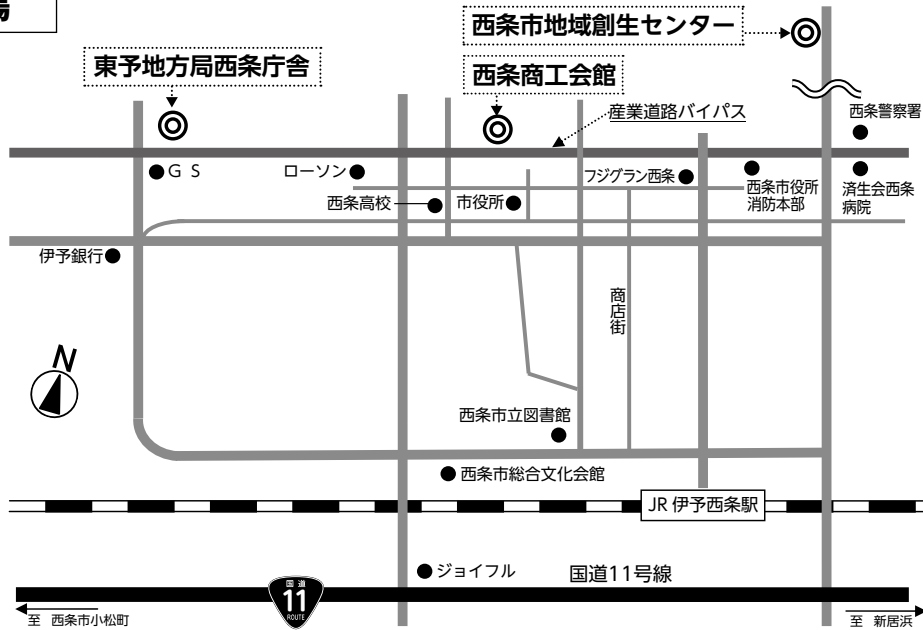

## 砥部町会場

### ◎愛媛県立とべ動物園

所在地

伊予郡砥部町上原町240

アクセス

・松山市駅から伊予鉄バス乗車、「とべ動物園」下車、徒歩8分

駐車場

あり（有料：300円）

## 西条市会場

#### 所在地

西条市喜多川796-1