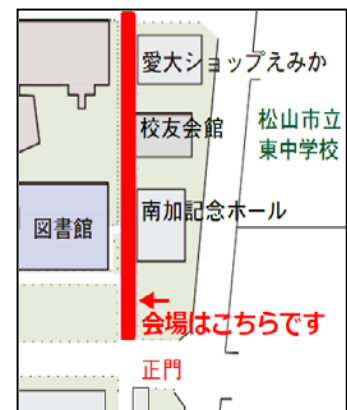

その他：① 天候により、点灯式が中止となることがございます。その際は、ご了承願います。

② 別添ポスターも御参照願います。

※送付資料 2 枚（本紙を含む）

☆本件に関する問い合わせ先

紅葉ライトアップ実行委員会 委員長
（学長特別補佐） 野 村 信 福
TEL：089-927-9723、8346（同事務局）