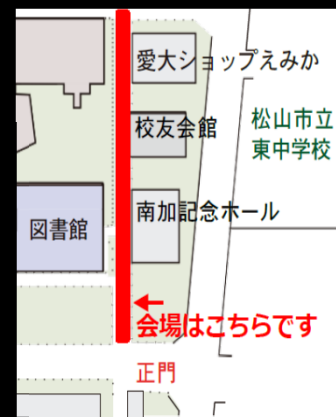

# 紅葉ライトアップ

日時

11月18日(月)～11月22日(金) 17時30分～20時

※天候により、中止になることがございますのでご了承願います。

☆11月18日(月) 17時30分～ 点灯式

☆11月22日(金) 19時～ 消灯式

場所

愛媛大学城北キャンパス／南加記念ホール西側  
メイプルプロムナード