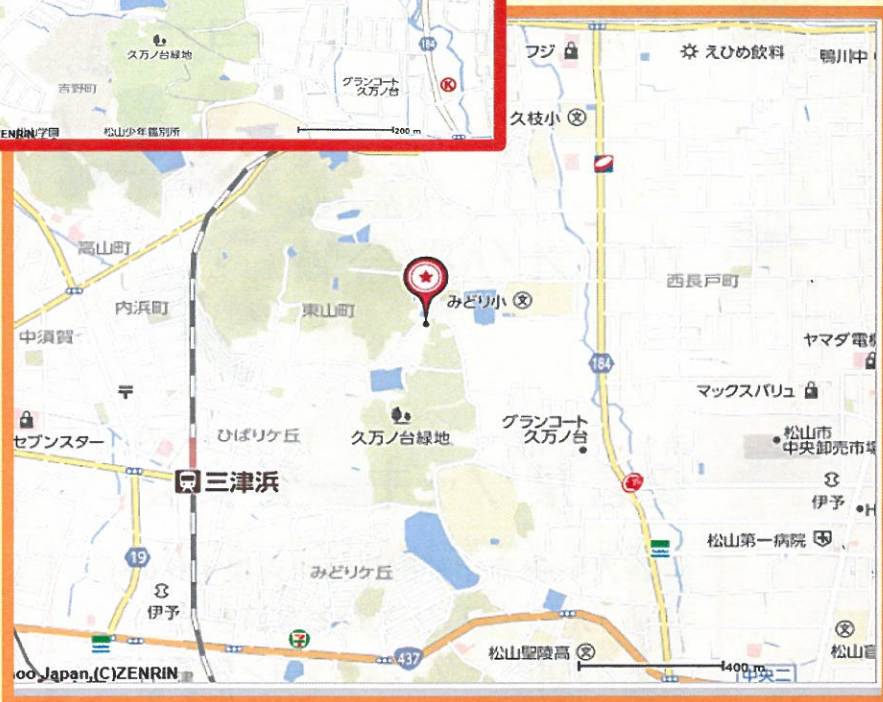

完成したクッキーは愛媛大学医学部売店や空港、愛媛新聞等にて販売する予定となっています。

今後はみなさんの愛が詰まったこのクッキーをひとりでも多くの方にお届けすることができるよう事業所みんなで愛を込めて作成していきます。

しょうさいちず  
【詳細地図】

駐車場完備  
しております

こういきちず  
【広域地図】

さいせいかいまつやま  
済生会松山

ワークステーションなでしこ

☎ 089-916-6959

かい  
**クリスマス会の**  
あんない  
**ご案内**

にちじ  
【日時】

へいせいねんがつにちきん  
平成28年12月23日(金)

11:00~

かいじょう  
【会場】

さいせいかいまつやま  
済生会松山

ワークステーションなでしこ

じゅうしょ まつやましひがしやまちょう