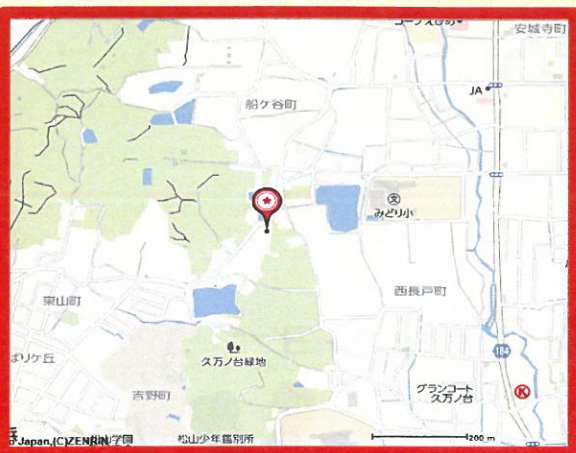

完成したクッキーは愛媛大学医学部売店や空港、愛媛新聞等にて販売する予定となっています。

今後はみなさんの愛が詰まったこのクッキーをひとりでも多くの方にお届けすることができるよう事業所みんなで愛を込めて作成していきます。

しょうさいちず  
【詳細地図】

駐車場完備  
しております

こういきちず  
【広域地図】

さいせいかいまつやま  
済生会松山

ワークステーションなでしこ

☎ 089-916-6959

かい  
**クリスマス会の**  
あんない  
**ご案内**

にちじ  
【日時】

へいせいねんがつにちきん  
平成28年12月23日(金)

11:00~

かいじょう  
【会場】

さいせいかいまつやま  
済生会松山

ワークステーションなでしこ

じゅうしょ まつやましひがしやまちょう