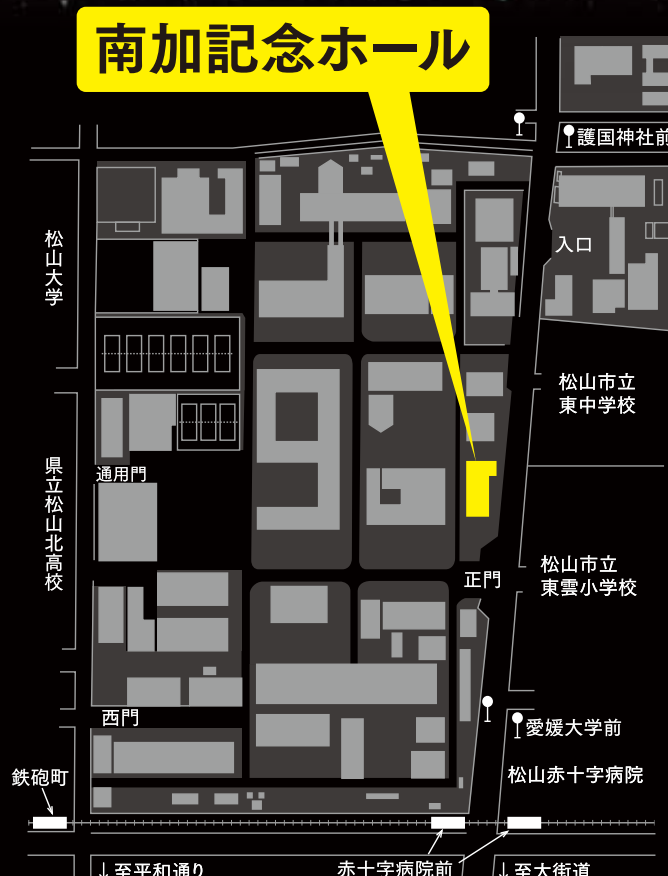

# 宇宙進化研究センター

★  
2016  
**7/9** (土)  
14:00~16:00

会場: 愛媛大学南加記念ホール

参加費  
無料

事前申し込み  
不要

全国同時七夕講演会

天の川銀河の見つけ方

愛媛大学宇宙進化研究センター 特定研究員

講師

**馬場 淳一** Baba Junichi

ブラックホールの見つけ方

愛媛大学宇宙進化研究センター 特定研究員

講師

**吉田 鉄生** Yoshida Tessei

主催: 愛媛大学宇宙進化研究センター

愛媛大学宇宙進化研究センター 〒790-8577 愛媛県松山市文京町2-5  
Tel: 089-927-8430 URL: <http://www.cosmos.ehime-u.ac.jp/> Email: [center@cosmos.ehime-u.ac.jp](mailto:center@cosmos.ehime-u.ac.jp)